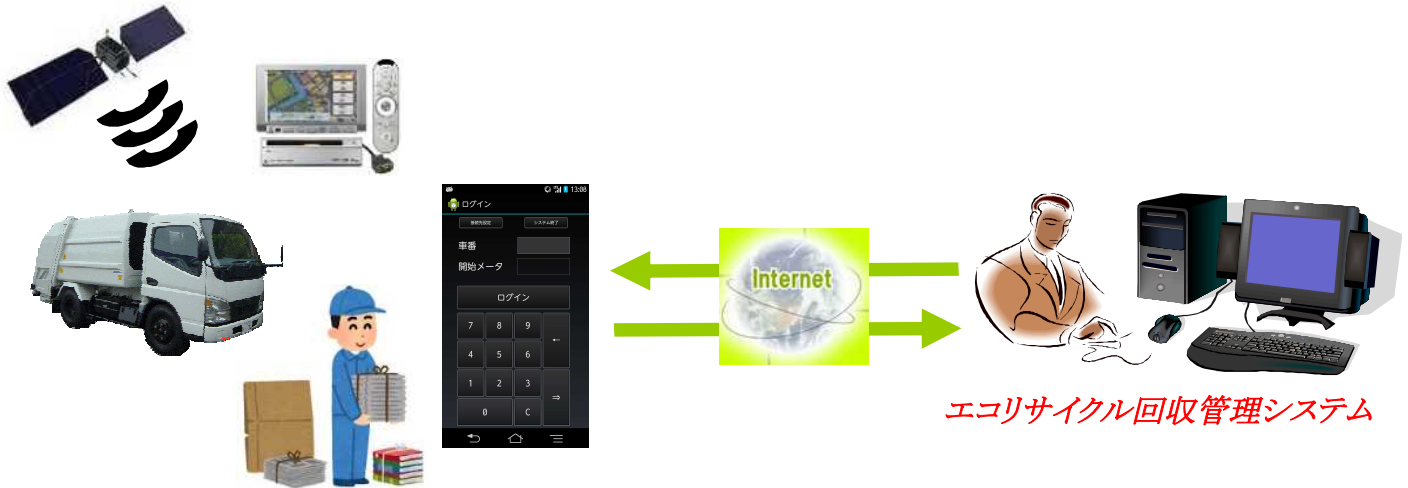

エコリサイクル回収管理システム ECO-Nav i

<Eco-Recycle-Collect-Management-System>

携帯端末(スマートフォン・タブレットPC)とカーナビを利用した回収計画・実績・進捗管理及び分析システムです。回収計画にもとづく回収指示とリアルタイムの回収指示が実施でき、回収指示に対するリアルタイムの回収量・進捗状況及び回収車両の位置情報をタイムリーにご提供します。また、タブレットPCとカーナビとの連携により、回収ポイントへの誘導指示ができるオプションが可能です。

— エコリサイクル回収管理システムのご紹介 —

◆システム構成イメージ

◆システム画面イメージ

事前に回収ポイントの位置の登録と回収計画を作成します。

事前に登録された回収計画にもとづく、回収ポイントがGPSの位置情報により、自動表示されます。

回収計画の登録画面です。

送信されると、作業進捗画面に反映され、事務所側でリアルタイムに作業進捗状況が確認出来ます。